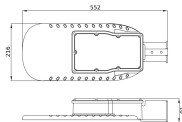

Scheda tecnica Ledvance Illuminazione stradale LED Eco Area 90W 11700lm - 840 Bianco Freddo | IP66

[Visualizza il prodotto](#)

Dati tecnici

SKU	240867
EAN	4058075557758
Marca	Ledvance
Nome del fabbricante	ECOAREASPD 90W 840 IP66 GY 4X1 EUE
Garanzia Totale di Lampadadiretta	5 anni
Vita Media Utile (ora)	50000

Informazioni tecniche

Tecnologia	LED Integrato
Potenza Lampada	90
Voltaggio (V)	220-240
Dimmerabile	Non dimmerabile
Codice Colore	840 Bianco Freddo
Colore della Luce (Kelvin)	4000 Bianco Freddo
Indice di Resa Cromatica (Ra)	80-89 - Buona resa cromatica
Colore Chiaro	Bianco
Impostazione del Colore	Colore unico
Flusso Luminoso (Lumen)	11700
Angolo del Fascio luminoso (gradi)	150x85
Fattore Potenza	>0.95