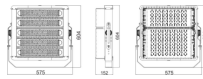

Scheda tecnica Ledvance Proiettore LED Eco High Power Nero 500W 68500lm
60D - 840 Bianco Freddo | IP65 - Simmetrico

[Visualizza il prodotto](#)

Dati tecnici

SKU	239269
EAN	4058075372559
Marca	Ledvance
Nome del fabbricante	ECOHPFLOOD 500W 840 N68500LM BKVS1
Garanzia Totale di Lampadadiretta	5 anni
Vita Media Utile (ora)	100000

Informazioni tecniche

Tecnologia	LED Integrato
Potenza Lampada	500
Sostituto (Watt)	600
Voltaggio (V)	220-240
Dimmerabile	Non dimmerabile
Codice Colore	840 Bianco Freddo
Colore della Luce (Kelvin)	4000 Bianco Freddo
Indice di Resa Cromatica (Ra)	80-89 - Buona resa cromatica
Colore Chiaro	Bianco
Impostazione del Colore	Colore unico
Flusso Luminoso (Lumen)	68500
Efficienza (Lm/W)	137
Angolo del Fascio luminoso (gradi)	60
Fattore Potenza	>0.90

Dimensioni

Lunghezza (mm)	575
Larghezza (mm)	604
Altezza (mm)	152

Informazioni sul sensore

Tipo di sensore

Nessun sensore

Perché scegliere Lampadadiretta?

Specialista dell'illuminazione

Piani di illuminazione **personalizzati**